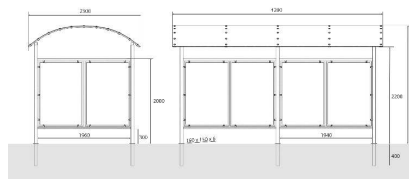

# WIATY

**5501**

Nr katalogowy	Wymiary
5501	1960x1940

**MATERIAŁY**

- stelaż - profil stalowy 50x50x2, zadaszanie profil 50x30x2
- poliwęglan 8mm

**WYKONANIE**

- ocynk ogniowy
- możliwość pomalowania na dowolny kolor: paleta RAL

**5502**

Nr katalogowy	Wymiary
5502	1960x1940

**MATERIAŁY**

- stelaż - profil stalowy 50x50x2, zadaszanie profil 50x30x2
- poliwęglan 8mm

**WYKONANIE**

- ocynk ogniowy
- możliwość pomalowania na dowolny kolor: paleta RAL

**5503**

Nr katalogowy	Wymiary
5503	1960x3880

**MATERIAŁY**

- stelaż - profil stalowy 50x50x2, zadaszanie profil 50x30x2
- poliwęglan 8mm

**WYKONANIE**

- ocynk ogniowy
- możliwość pomalowania na dowolny kolor: paleta RAL

**5504**

Nr katalogowy	Wymiary
5504	1960x3880

**MATERIAŁY**

- stelaż - profil stalowy 50x50x2, zadaszanie profil 50x30x2
- poliwęglan 8mm

**WYKONANIE**

- ocynk ogniowy
- możliwość pomalowania na dowolny kolor: paleta RAL