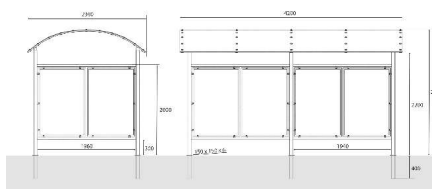

**5506**

Nr katalogowy	Wymiary
5506	1960x5820

**MATERIAŁY**

- stelaż - profil stalowy 50x50x2, zadaszanie profil 50x30x2
- poliwęglan 8mm

**WYKONANIE**

- ocynk ogniowy
- możliwość pomalowania na dowolny kolor: paleta RAL

**5508**

Nr katalogowy	Wymiary
5508	1960x7760

**MATERIAŁY**

- stelaż - profil stalowy 50x50x2, zadaszanie profil 50x30x2
- poliwęglan 8mm

**WYKONANIE**

- ocynk ogniowy
- możliwość pomalowania na dowolny kolor: paleta RAL

**5509**

Nr katalogowy	Wymiary
5509	1960x3880

**MATERIAŁY**

- stelaż - profil stalowy 50x50x2, zadaszanie profil 50x30x2
- poliwęglan 8mm oraz siatka zabezpieczająca

**WYKONANIE**

- ocynk ogniowy
- możliwość pomalowania na dowolny kolor: paleta RAL

**5510**

Nr katalogowy	Wymiary
5510	1960x3880

**MATERIAŁY**

- stelaż - profil stalowy 50x50x2, zadaszanie profil 50x30x2
- poliwęglan 8mm

**WYKONANIE**

- listwy okalające
- ocynk ogniowy
- możliwość pomalowania na dowolny kolor: paleta RAL