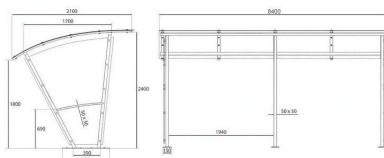

**5515**

Nr katalogowy	Wymiary
5515	1700x5820

**MATERIAŁY**

- stelaż - profil stalowy 50x50x2, zadaszanie profil 50x30x2
- poliwęglan 8mm

**WYKONANIE**

- ocynk ogniowy
- możliwość pomalowania na dowolny kolor: paleta RAL

**5516**

Nr katalogowy	Wymiary
5516	1700x5820

**MATERIAŁY**

- stelaż - profil stalowy 50x50x2, zadaszanie profil 50x30x2
- poliwęglan 8mm

**WYKONANIE**

- ocynk ogniowy
- możliwość pomalowania na dowolny kolor: paleta RAL

**5517**

Nr katalogowy	Wymiary
5517	1700x7760

**MATERIAŁY**

- stelaż - profil stalowy 50x50x2, zadaszanie profil 50x30x2
- poliwęglan 8mm

**WYKONANIE**

- ocynk ogniowy
- możliwość pomalowania na dowolny kolor: paleta RAL

**5518**

Nr katalogowy	Wymiary
5518	1700x7760

**MATERIAŁY**

- stelaż - profil stalowy 50x50x2, zadaszanie profil 50x30x2
- poliwęglan 8mm

**WYKONANIE**

- ocynk ogniowy
- możliwość pomalowania na dowolny kolor: paleta RAL