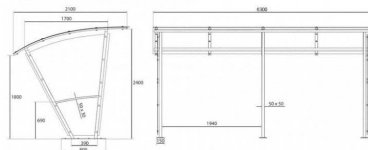

**5514**

Nr katalogowy	Wymiary
5514	1700x3880

**MATERIAŁY**

- stelaż - profil stalowy 50x50x2, zadaszanie profil 50x30x2
- poliwęglan 8mm

**WYKONANIE**

- ocynk ogniowy
- możliwość pomalowania na dowolny kolor: paleta RAL

**5515**

Nr katalogowy	Wymiary
5515	1700x5820

**MATERIAŁY**

- stelaż - profil stalowy 50x50x2, zadaszanie profil 50x30x2
- poliwęglan 8mm

**WYKONANIE**

- ocynk ogniowy
- możliwość pomalowania na dowolny kolor: paleta RAL

**5516**

Nr katalogowy	Wymiary
5516	1700x5820

**MATERIAŁY**

- stelaż - profil stalowy 50x50x2, zadaszanie profil 50x30x2
- poliwęglan 8mm

**WYKONANIE**

- ocynk ogniowy
- możliwość pomalowania na dowolny kolor: paleta RAL

**5518**

Nr katalogowy	Wymiary
5518	1700x7760

**MATERIAŁY**

- stelaż - profil stalowy 50x50x2, zadaszanie profil 50x30x2
- poliwęglan 8mm

**WYKONANIE**

- ocynk ogniowy
- możliwość pomalowania na dowolny kolor: paleta RAL