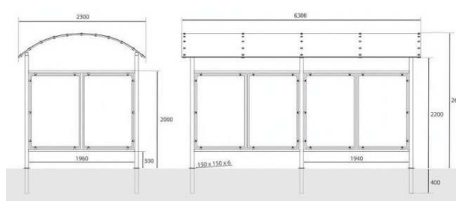

**5503**

Nr katalogowy	Wymiary
5503	1960x3880

**MATERIAŁY**

- stelaż - profil stalowy 50x50x2, zadaszanie profil 50x30x2
- poliwęglan 8mm

**WYKONANIE**

- ocynk ogniowy
- możliwość pomalowania na dowolny kolor: paleta RAL

**5504**

Nr katalogowy	Wymiary
5504	1960x3880

**MATERIAŁY**

- stelaż - profil stalowy 50x50x2, zadaszanie profil 50x30x2
- poliwęglan 8mm

**WYKONANIE**

- ocynk ogniowy
- możliwość pomalowania na dowolny kolor: paleta RAL

**5505**

Nr katalogowy	Wymiary
5505	1960x5820

**MATERIAŁY**

- stelaż - profil stalowy 50x50x2, zadaszanie profil 50x30x2
- poliwęglan 8mm

**WYKONANIE**

- ocynk ogniowy
- możliwość pomalowania na dowolny kolor: paleta RAL

**5506**

Nr katalogowy	Wymiary
5506	1960x5820

**MATERIAŁY**

- stelaż - profil stalowy 50x50x2, zadaszanie profil 50x30x2
- poliwęglan 8mm

**WYKONANIE**

- ocynk ogniowy
- możliwość pomalowania na dowolny kolor: paleta RAL