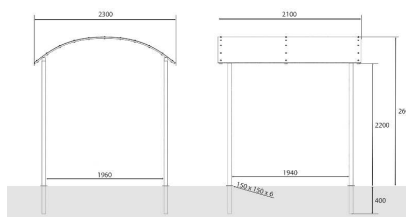

# WIATY

**5501**

Nr katalogowy	Wymiary
5501	1960x1940

**MATERIAŁY**

- stelaż - profil stalowy 50x50x2, zadaszanie profil 50x30x2
- poliwęglan 8mm

**WYKONANIE**

- ocynk ogniowy
- możliwość pomalowania na dowolny kolor: paleta RAL

**5502**

Nr katalogowy	Wymiary
5502	1960x1940

**MATERIAŁY**

- stelaż - profil stalowy 50x50x2, zadaszanie profil 50x30x2
- poliwęglan 8mm

**WYKONANIE**

- ocynk ogniowy
- możliwość pomalowania na dowolny kolor: paleta RAL

**5503**

Nr katalogowy	Wymiary
5503	1960x3880

**MATERIAŁY**

- stelaż - profil stalowy 50x50x2, zadaszanie profil 50x30x2
- poliwęglan 8mm

**WYKONANIE**

- ocynk ogniowy
- możliwość pomalowania na dowolny kolor: paleta RAL

**5504**

Nr katalogowy	Wymiary
5504	1960x3880

**MATERIAŁY**

- stelaż - profil stalowy 50x50x2, zadaszanie profil 50x30x2
- poliwęglan 8mm

**WYKONANIE**

- ocynk ogniowy
- możliwość pomalowania na dowolny kolor: paleta RAL