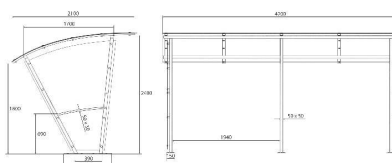

**5513**

Nr katalogowy	Wymiary
5513	1960x3880

**MATERIAŁY**

- stelaż - profil stalowy 50x50x2, zadaszanie profil 50x30x2
- poliwęglan 8mm

**WYKONANIE**

- ocynk ogniowy
- możliwość pomalowania na dowolny kolor: paleta RAL

**5514**

Nr katalogowy	Wymiary
5514	1700x3880

**MATERIAŁY**

- stelaż - profil stalowy 50x50x2, zadaszanie profil 50x30x2
- poliwęglan 8mm

**WYKONANIE**

- ocynk ogniowy
- możliwość pomalowania na dowolny kolor: paleta RAL

**5515**

Nr katalogowy	Wymiary
5515	1700x5820

**MATERIAŁY**

- stelaż - profil stalowy 50x50x2, zadaszanie profil 50x30x2
- poliwęglan 8mm

**WYKONANIE**

- ocynk ogniowy
- możliwość pomalowania na dowolny kolor: paleta RAL

**5516**

Nr katalogowy	Wymiary
5516	1700x5820

**MATERIAŁY**

- stelaż - profil stalowy 50x50x2, zadaszanie profil 50x30x2
- poliwęglan 8mm

**WYKONANIE**

- ocynk ogniowy
- możliwość pomalowania na dowolny kolor: paleta RAL