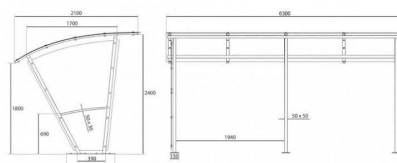

**5513**

Nr katalogowy	Wymiary
5513	1960x3880

**MATERIAŁY**

- stelaż - profil stalowy 50x50x2, zadaszanie profil 50x30x2
- poliwęglan 8mm

**WYKONANIE**

- ocynk ogniowy
- możliwość pomalowania na dowolny kolor: paleta RAL

**5514**

Nr katalogowy	Wymiary
5514	1700x3880

**MATERIAŁY**

- stelaż - profil stalowy 50x50x2, zadaszanie profil 50x30x2
- poliwęglan 8mm

**WYKONANIE**

- ocynk ogniowy
- możliwość pomalowania na dowolny kolor: paleta RAL

**5515**

Nr katalogowy	Wymiary
5515	1700x5820

**MATERIAŁY**

- stelaż - profil stalowy 50x50x2, zadaszanie profil 50x30x2
- poliwęglan 8mm

**WYKONANIE**

- ocynk ogniowy
- możliwość pomalowania na dowolny kolor: paleta RAL

**5516**

Nr katalogowy	Wymiary
5516	1700x5820

**MATERIAŁY**

- stelaż - profil stalowy 50x50x2, zadaszanie profil 50x30x2
- poliwęglan 8mm

**WYKONANIE**

- ocynk ogniowy
- możliwość pomalowania na dowolny kolor: paleta RAL