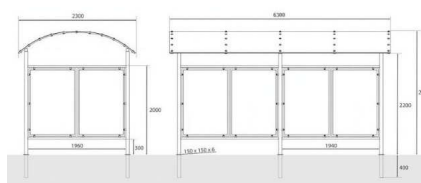

**5502**

Nr katalogowy	Wymiary
5502	1960x1940

**MATERIAŁY**

- stelaż - profil stalowy 50x50x2, zadaszanie profil 50x30x2
- poliwęglan 8mm

**WYKONANIE**

- ocynk ogniowy
- możliwość pomalowania na dowolny kolor: paleta RAL

**5504**

Nr katalogowy	Wymiary
5504	1960x3880

**MATERIAŁY**

- stelaż - profil stalowy 50x50x2, zadaszanie profil 50x30x2
- poliwęglan 8mm

**WYKONANIE**

- ocynk ogniowy
- możliwość pomalowania na dowolny kolor: paleta RAL

**5505**

Nr katalogowy	Wymiary
5505	1960x5820

**MATERIAŁY**

- stelaż - profil stalowy 50x50x2, zadaszanie profil 50x30x2
- poliwęglan 8mm

**WYKONANIE**

- ocynk ogniowy
- możliwość pomalowania na dowolny kolor: paleta RAL

**5506**

Nr katalogowy	Wymiary
5506	1960x5820

**MATERIAŁY**

- stelaż - profil stalowy 50x50x2, zadaszanie profil 50x30x2
- poliwęglan 8mm

**WYKONANIE**

- ocynk ogniowy
- możliwość pomalowania na dowolny kolor: paleta RAL