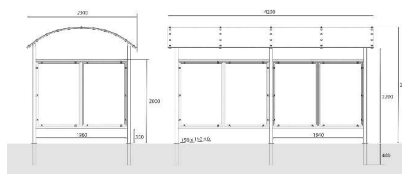

**5508**

Nr katalogowy	Wymiary
5508	1960x7760

**MATERIAŁY**

- stelaż - profil stalowy 50x50x2, zadaszanie profil 50x30x2
- poliwęglan 8mm

**WYKONANIE**

- ocynk ogniowy
- możliwość pomalowania na dowolny kolor: paleta RAL

**5509**

Nr katalogowy	Wymiary
5509	1960x3880

**MATERIAŁY**

- stelaż - profil stalowy 50x50x2, zadaszanie profil 50x30x2
- poliwęglan 8mm oraz siatka zabezpieczająca

**WYKONANIE**

- ocynk ogniowy
- możliwość pomalowania na dowolny kolor: paleta RAL

**5510**

Nr katalogowy	Wymiary
5510	1960x3880

**MATERIAŁY**

- stelaż - profil stalowy 50x50x2, zadaszanie profil 50x30x2
- poliwęglan 8mm

**WYKONANIE**

- listwy okalające
- ocynk ogniowy
- możliwość pomalowania na dowolny kolor: paleta RAL

**5518**

Nr katalogowy	Wymiary
5518	1700x7760

**MATERIAŁY**

- stelaż - profil stalowy 50x50x2, zadaszanie profil 50x30x2
- poliwęglan 8mm

**WYKONANIE**

- ocynk ogniowy
- możliwość pomalowania na dowolny kolor: paleta RAL