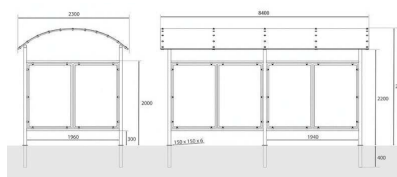

**5504**

Nr katalogowy	Wymiary
5504	1960x3880

**MATERIAŁY**

- stelaż - profil stalowy 50x50x2, zadaszanie profil 50x30x2
- poliwęglan 8mm

**WYKONANIE**

- ocynk ogniowy
- możliwość pomalowania na dowolny kolor: paleta RAL

**5505**

Nr katalogowy	Wymiary
5505	1960x5820

**MATERIAŁY**

- stelaż - profil stalowy 50x50x2, zadaszanie profil 50x30x2
- poliwęglan 8mm

**WYKONANIE**

- ocynk ogniowy
- możliwość pomalowania na dowolny kolor: paleta RAL

**5506**

Nr katalogowy	Wymiary
5506	1960x5820

**MATERIAŁY**

- stelaż - profil stalowy 50x50x2, zadaszanie profil 50x30x2
- poliwęglan 8mm

**WYKONANIE**

- ocynk ogniowy
- możliwość pomalowania na dowolny kolor: paleta RAL

**5507**

Nr katalogowy	Wymiary
5507	1960x7760

**MATERIAŁY**

- stelaż - profil stalowy 50x50x2, zadaszanie profil 50x30x2
- poliwęglan 8mm

**WYKONANIE**

- ocynk ogniowy
- możliwość pomalowania na dowolny kolor: paleta RAL