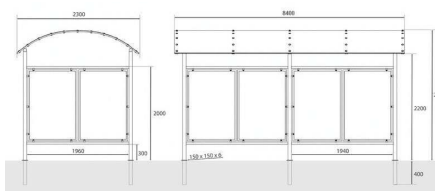

**5506**

Nr katalogowy	Wymiary
5506	1960x5820

**MATERIAŁY**

- stelaż - profil stalowy 50x50x2, zadaszanie profil 50x30x2
- poliwęglan 8mm

**WYKONANIE**

- ocynk ogniowy
- możliwość pomalowania na dowolny kolor: paleta RAL

**5507**

Nr katalogowy	Wymiary
5507	1960x7760

**MATERIAŁY**

- stelaż - profil stalowy 50x50x2, zadaszanie profil 50x30x2
- poliwęglan 8mm

**WYKONANIE**

- ocynk ogniowy
- możliwość pomalowania na dowolny kolor: paleta RAL

**5508**

Nr katalogowy	Wymiary
5508	1960x7760

**MATERIAŁY**

- stelaż - profil stalowy 50x50x2, zadaszanie profil 50x30x2
- poliwęglan 8mm

**WYKONANIE**

- ocynk ogniowy
- możliwość pomalowania na dowolny kolor: paleta RAL

**5510**

Nr katalogowy	Wymiary
5510	1960x3880

**MATERIAŁY**

- stelaż - profil stalowy 50x50x2, zadaszanie profil 50x30x2
- poliwęglan 8mm

**WYKONANIE**

- listwy okalające
- ocynk ogniowy
- możliwość pomalowania na dowolny kolor: paleta RAL