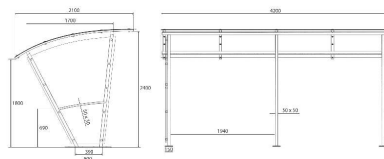

**5510**

Nr katalogowy	Wymiary
5510	1960x3880

**MATERIAŁY**

- stelaż - profil stalowy 50x50x2, zadaszanie profil 50x30x2
- poliwęglan 8mm

**WYKONANIE**

- listwy okalające
- ocynk ogniowy
- możliwość pomalowania na dowolny kolor: paleta RAL

**5512**

Nr katalogowy	Wymiary
5512	1700x1940

**MATERIAŁY**

- stelaż - profil stalowy 50x50x2, zadaszanie profil 50x30x2
- poliwęglan 8mm

**WYKONANIE**

- ocynk ogniowy
- możliwość pomalowania na dowolny kolor: paleta RAL

**5513**

Nr katalogowy	Wymiary
5513	1960x3880

**MATERIAŁY**

- stelaż - profil stalowy 50x50x2, zadaszanie profil 50x30x2
- poliwęglan 8mm

**WYKONANIE**

- ocynk ogniowy
- możliwość pomalowania na dowolny kolor: paleta RAL

**5514**

Nr katalogowy	Wymiary
5514	1700x3880

**MATERIAŁY**

- stelaż - profil stalowy 50x50x2, zadaszanie profil 50x30x2
- poliwęglan 8mm

**WYKONANIE**

- ocynk ogniowy
- możliwość pomalowania na dowolny kolor: paleta RAL