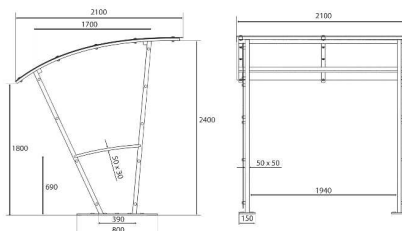

**5509**

Nr katalogowy	Wymiary
5509	1960x3880

**MATERIAŁY**

- stelaż - profil stalowy 50x50x2, zadaszanie profil 50x30x2
- poliwęglan 8mm oraz siatka zabezpieczająca

**WYKONANIE**

- ocynk ogniowy
- możliwość pomalowania na dowolny kolor: paleta RAL

**5510**

Nr katalogowy	Wymiary
5510	1960x3880

**MATERIAŁY**

- stelaż - profil stalowy 50x50x2, zadaszanie profil 50x30x2
- poliwęglan 8mm

**WYKONANIE**

- listwy okalające
- ocynk ogniowy
- możliwość pomalowania na dowolny kolor: paleta RAL

**5511**

Nr katalogowy	Wymiary
5511	1700x1940

**MATERIAŁY**

- stelaż - profil stalowy 50x50x2, zadaszanie profil 50x30x2
- poliwęglan 8mm

**WYKONANIE**

- ocynk ogniowy
- możliwość pomalowania na dowolny kolor: paleta RAL

**5512**

Nr katalogowy	Wymiary
5512	1700x1940

**MATERIAŁY**

- stelaż - profil stalowy 50x50x2, zadaszanie profil 50x30x2
- poliwęglan 8mm

**WYKONANIE**

- ocynk ogniowy
- możliwość pomalowania na dowolny kolor: paleta RAL