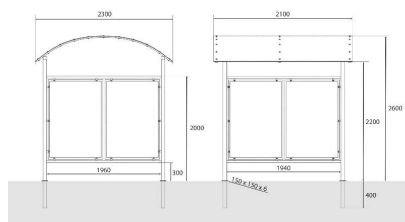

# WIATY

**5501**

Nr katalogowy	Wymiary
5501	1960x1940

**MATERIAŁY**

- stelaż - profil stalowy 50x50x2, zadaszanie profil 50x30x2
- poliwęglan 8mm

**WYKONANIE**

- ocynk ogniowy
- możliwość pomalowania na dowolny kolor: paleta RAL

**5502**

Nr katalogowy	Wymiary
5502	1960x1940

**MATERIAŁY**

- stelaż - profil stalowy 50x50x2, zadaszanie profil 50x30x2
- poliwęglan 8mm

**WYKONANIE**

- ocynk ogniowy
- możliwość pomalowania na dowolny kolor: paleta RAL

**5503**

Nr katalogowy	Wymiary
5503	1960x3880

**MATERIAŁY**

- stelaż - profil stalowy 50x50x2, zadaszanie profil 50x30x2
- poliwęglan 8mm

**WYKONANIE**

- ocynk ogniowy
- możliwość pomalowania na dowolny kolor: paleta RAL

**5504**

Nr katalogowy	Wymiary
5504	1960x3880

**MATERIAŁY**

- stelaż - profil stalowy 50x50x2, zadaszanie profil 50x30x2
- poliwęglan 8mm

**WYKONANIE**

- ocynk ogniowy
- możliwość pomalowania na dowolny kolor: paleta RAL