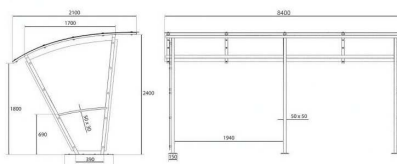

**5515**

Nr katalogowy	Wymiary
5515	1700x5820

**MATERIAŁY**

- stelaż - profil stalowy 50x50x2, zadaszanie profil 50x30x2
- poliwęglan 8mm

**WYKONANIE**

- ocynk ogniowy
- możliwość pomalowania na dowolny kolor: paleta RAL

**5516**

Nr katalogowy	Wymiary
5516	1700x5820

**MATERIAŁY**

- stelaż - profil stalowy 50x50x2, zadaszanie profil 50x30x2
- poliwęglan 8mm

**WYKONANIE**

- ocynk ogniowy
- możliwość pomalowania na dowolny kolor: paleta RAL

**5517**

Nr katalogowy	Wymiary
5517	1700x7760

**MATERIAŁY**

- stelaż - profil stalowy 50x50x2, zadaszanie profil 50x30x2
- poliwęglan 8mm

**WYKONANIE**

- ocynk ogniowy
- możliwość pomalowania na dowolny kolor: paleta RAL

**5518**

Nr katalogowy	Wymiary
5518	1700x7760

**MATERIAŁY**

- stelaż - profil stalowy 50x50x2, zadaszanie profil 50x30x2
- poliwęglan 8mm

**WYKONANIE**

- ocynk ogniowy
- możliwość pomalowania na dowolny kolor: paleta RAL