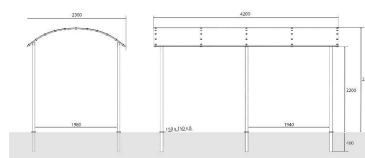

# WIATY

**5501**

Nr katalogowy	Wymiary
5501	1960x1940

**MATERIAŁY**

- stelaż - profil stalowy 50x50x2, zadaszanie profil 50x30x2
- poliwęglan 8mm

**WYKONANIE**

- ocynk ogniowy
- możliwość pomalowania na dowolny kolor: paleta RAL

**5502**

Nr katalogowy	Wymiary
5502	1960x1940

**MATERIAŁY**

- stelaż - profil stalowy 50x50x2, zadaszanie profil 50x30x2
- poliwęglan 8mm

**WYKONANIE**

- ocynk ogniowy
- możliwość pomalowania na dowolny kolor: paleta RAL

**5503**

Nr katalogowy	Wymiary
5503	1960x3880

**MATERIAŁY**

- stelaż - profil stalowy 50x50x2, zadaszanie profil 50x30x2
- poliwęglan 8mm

**WYKONANIE**

- ocynk ogniowy
- możliwość pomalowania na dowolny kolor: paleta RAL

**5504**

Nr katalogowy	Wymiary
5504	1960x3880

**MATERIAŁY**

- stelaż - profil stalowy 50x50x2, zadaszanie profil 50x30x2
- poliwęglan 8mm

**WYKONANIE**

- ocynk ogniowy
- możliwość pomalowania na dowolny kolor: paleta RAL