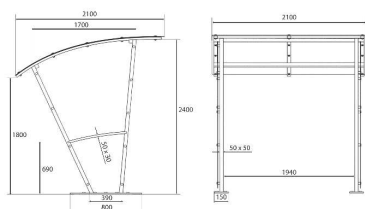

**5510**

Nr katalogowy	Wymiary
5510	1960x3880

**MATERIAŁY**

- stelaż - profil stalowy 50x50x2, zadaszanie profil 50x30x2
- poliwęglan 8mm

**WYKONANIE**

- listwy okalające
- ocynk ogniowy
- możliwość pomalowania na dowolny kolor: paleta RAL

**5511**

Nr katalogowy	Wymiary
5511	1700x1940

**MATERIAŁY**

- stelaż - profil stalowy 50x50x2, zadaszanie profil 50x30x2
- poliwęglan 8mm

**WYKONANIE**

- ocynk ogniowy
- możliwość pomalowania na dowolny kolor: paleta RAL

**5512**

Nr katalogowy	Wymiary
5512	1700x1940

**MATERIAŁY**

- stelaż - profil stalowy 50x50x2, zadaszanie profil 50x30x2
- poliwęglan 8mm

**WYKONANIE**

- ocynk ogniowy
- możliwość pomalowania na dowolny kolor: paleta RAL

**5513**

Nr katalogowy	Wymiary
5513	1960x3880

**MATERIAŁY**

- stelaż - profil stalowy 50x50x2, zadaszanie profil 50x30x2
- poliwęglan 8mm

**WYKONANIE**

- ocynk ogniowy
- możliwość pomalowania na dowolny kolor: paleta RAL