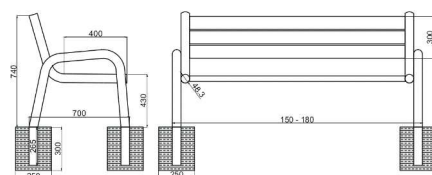

ARCHITEKTURA MIEJSKA

ŁAWKA

5001

Nr katalogowy	Wymiary długość
5001-1	150
5001-2	180

MATERIAŁY

- rura stalowa fi60,3x2
- listwa drewniana sosnowa wymiary 3,8x9x150/180

WYKONANIE

- stal malowana proszkowo, kolory
- drewno - lakierobejca w kolorach

ŁAWKA

5002

Nr katalogowy	Wymiary długość
5002-1	150
5002-2	180

MATERIAŁY

- rura stalowa fi48,3x2
- listwa drewniana sosnowa wymiary 3,8x9x150/180

WYKONANIE

- stal malowana proszkowo kolory
- drewno - lakierobejca w kolorach

ŁAWKA

5003

Nr katalogowy	Wymiary długość
5003-1	150
5003-2	180

MATERIAŁY

- rura stalowa fi60,3x2
- listwa drewniana sosnowa wymiary 3,8x9x150/180

WYKONANIE

- stal malowana proszkowo kolory
- drewno - lakierobejca w kolorach

ŁAWKA

5004

Nr katalogowy	Wymiary długość
5004-1	150
5004-2	180

MATERIAŁY

- rura stalowa fi60,3x2
- listwa drewniana sosnowa wymiary 3,8x9x150/180

WYKONANIE

- stal malowana proszkowo, kolory
- drewno - lakierobejca w kolorach