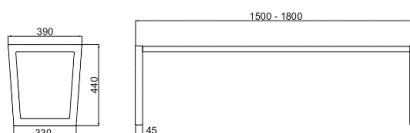

ŁAWKA

5020

Nr katalogowy	Wymiary długość
5020-1	150
5020-2	180

MATERIAŁY

- kątownik stalowy 40x40x4
- listwa drewniana sosnowa wymiary 3,8x9x180

WYKONANIE

- stal malowana proszkowo kolory
- drewno - lakierobejca w kolorach

ŁAWKA

5021

Nr katalogowy	Wymiary długość
5021-1	150
5021-2	180

MATERIAŁY

- kątownik stalowy 40x40x4
- listwa drewniana sosnowa wymiary 3,8x9x150/180

WYKONANIE

- stal malowana proszkowo kolory
- drewno - lakierobejca w kolorach

ŁAWKA

5022

Nr katalogowy	Wymiary długość
5022-1	150
5022-2	180

MATERIAŁY

- profil stalowy 45x45x2
- listwa drewniana sosnowa wymiary 3,8x9x150/180

WYKONANIE

- stal malowana proszkowo, kolory
- drewno - lakierobejca w kolorach