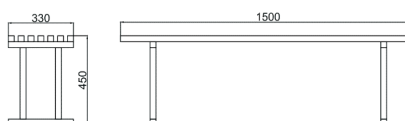

ŁAWKA

5016

Nr katalogowy	Wymiary długość
5016-1	180

MATERIAŁY

- rura stalowa fi60,3x2
- listwa drewniana sosnowa wymiary 3,8x9x180

WYKONANIE

- stal malowana proszkowo, kolory
- drewno - lakierobejca w kolorach

ŁAWKA

5017

Nr katalogowy	Wymiary długość
5017-1	180

MATERIAŁY

- profil stalowy 60x30x1,5
- deska ławkowa pcv

WYKONANIE

- stal malowana proszkowo kolory

ŁAWKA

5018

Nr katalogowy	Wymiary długość
5018-1	180

MATERIAŁY

- profil stalowy 30x30x1,5

WYKONANIE

- stal malowana proszkowo kolory

ŁAWKA

5019