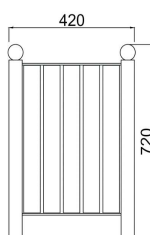

WYKONANIE

- drewno - lakierobejca w kolorach

Pojemność 60l

KOSZ

5031

Nr katalogowy	Wymiary
7031-1	610x420

MATERIAŁY

- profil stalowy 30x30 i 20x20

WYKONANIE

- stal malowana proszkowo, kolory

Pojemność 60l

KOSZ

5032

Nr katalogowy	Wymiary
5032-1	1000x420

MATERIAŁY

- profil stalowy 30x30

- listwa drewniana sosnowa wymiary 2,5x6x50

WYKONANIE

- stal malowana proszkowo, kolory

- drewno - lakierobejca w kolorach

Pojemność 60l

KOSZ

5033

Nr katalogowy	Wymiary
5033-1	720x420

MATERIAŁY

- rura stalowa 48,3

- listwa drewniana sosnowa wymiary 2,5x6x50

WYKONANIE

- stal malowana proszkowo, kolory

- drewno - lakierobejca w kolorach

Pojemność 60l