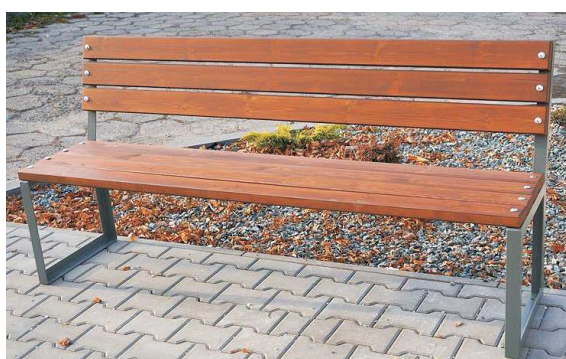

ŁAWKA

5015

Nr katalogowy	Wymiary długość
5015-1	150
5015-2	180

MATERIAŁY

- profil stalowy 40x40x4
- listwa drewniana sosnowa wymiary 3,8x9x150/180

WYKONANIE

- stal malowana proszkowo kolory
- drewno - lakierobejca w kolorach