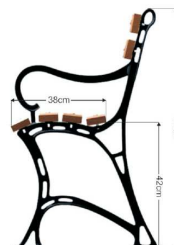

ŁAWKA

5023

Nr katalogowy	Wymiary długość
5023-1	150
5023-2	180

MATERIAŁY

- profil stalowy 45x45x2
- listwa drewniana sosnowa wymiary 3,8x9x180

WYKONANIE

- stal malowana proszkowo kolory
- drewno - lakierobejca w kolorach

ŁAWKA

5024

Nr katalogowy	Wymiary długość
5024-1	150
5024-2	180

MATERIAŁY

- profil stalowy 45x45x2
- listwa drewniana sosnowa wymiary 3,8x9x150/180

WYKONANIE

- stal malowana proszkowo kolory
- drewno - lakierobejca w kolorach

ŁAWKA

5025

Nr katalogowy	Wymiary długość
5025-1	150
5025-2	180

MATERIAŁY

- odlew żeliwny koloru czarnego
- listwa drewniana sosnowa wymiary 3,8x9x150/180

WYKONANIE

- drewno - lakierobejca w kolorach

ŁAWKA

5026

Nr katalogowy	Wymiary długość
5026-1	150
5026-2	180

MATERIAŁY

- odlew żeliwny koloru czarnego
- listwa drewniana sosnowa wymiary 3,8x9x180

WYKONANIE

- drewno - lakierobejca w kolorach

ŁAWKA

5027