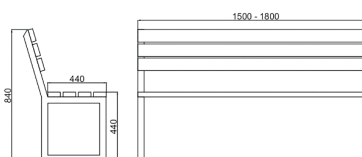

ŁAWKA

5013

Nr katalogowy	Wymiary długość
5013-1	150
5013-2	180

MATERIAŁY

- profil stalowy 45x45 i płaskownik 45x5
- listwa drewniana sosnowa wymiary 3,8x9x150/180

WYKONANIE

- stal malowana proszkowo, kolory
- drewno - lakierobejca w kolorach

ŁAWKA

5014

Nr katalogowy	Wymiary długość
5014-1	180

MATERIAŁY

- profil stalowy 50x30x2
- listwa drewniana sosnowa wymiary 3,8x9x180

WYKONANIE

- stal malowana proszkowo kolory
- drewno - lakierobejca w kolorach

ŁAWKA

5015

Nr katalogowy	Wymiary długość
5015-1	150
5015-2	180

MATERIAŁY

- profil stalowy 40x40x4
- listwa drewniana sosnowa wymiary 3,8x9x150/180

WYKONANIE

- stal malowana proszkowo kolory
- drewno - lakierobejca w kolorach