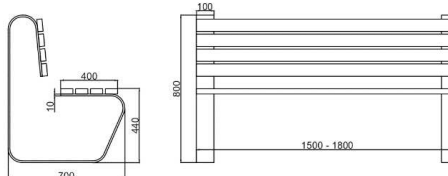

ŁAWKA

5004

Nr katalogowy	Wymiary długość
5004-1	150
5004-2	180

MATERIAŁY

- rura stalowa fi60,3x2
- listwa drewniana sosnowa wymiary 3,8x9x150/180

WYKONANIE

- stal malowana proszkowo, kolory
- drewno - lakierobejca w kolorach

ŁAWKA

5005

Nr katalogowy	Wymiary długość
5005-1	O48,3/ 150
5005-2	O48,3/ 180
5005-3	O60,3/ 150
5005-4	O60,3/ 180

MATERIAŁY

- rura stalowa fi48,3x2 lub fi60,3x2
- listwa drewniana sosnowa wymiary 3,8x9x150/180

- stal malowana proszkowo kolory

ŁAWKA

5007

Nr katalogowy	Wymiary długość
5007-1	150
5007-2	180

MATERIAŁY

- płaskownik 100x10
- listwa drewniana sosnowa wymiary 3,8x9x150/180

WYKONANIE

- stal malowana proszkowo, kolory
- drewno - lakierobejca w kolorach

9005 8011 9006 7021

ŁAWKA

5008

Nr katalogowy	Wymiary długość
5008-1	150
5008-2	180

MATERIAŁY

- płaskownik 100x10
- listwa drewniana sosnowa wymiary 3,8x9x150/180

WYKONANIE

- stal malowana proszkowo kolory
- drewno - lakierobejca w kolorach