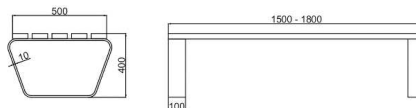

ŁAWKA

5004

Nr katalogowy	Wymiary długość
5004-1	150
5004-2	180

MATERIAŁY

- rura stalowa fi60,3x2
- listwa drewniana sosnowa wymiary 3,8x9x150/180

WYKONANIE

- stal malowana proszkowo, kolory
- drewno - lakierobejca w kolorach

ŁAWKA

5005

Nr katalogowy	Wymiary długość
5005-1	O48,3/ 150
5005-2	O48,3/ 180
5005-3	O60,3/ 150
5005-4	O60,3/ 180

MATERIAŁY

- rura stalowa fi48,3x2 lub fi60,3x2
- listwa drewniana sosnowa wymiary 3,8x9x150/180

WYKONANIE

- stal malowana proszkowo kolory
- drewno - lakierobejca w kolorach

ŁAWKA

5006

Nr katalogowy	Wymiary długość
5006-1	150

MATERIAŁY

- rura stalowa fi48,3x2 i fi18x2

WYKONANIE

- stal malowana proszkowo kolory

ŁAWKA

5007

Nr katalogowy	Wymiary długość
5007-1	150
5007-2	180

MATERIAŁY

- płaskownik 100x10
- listwa drewniana sosnowa wymiary 3,8x9x150/180

WYKONANIE

- stal malowana proszkowo, kolory
- drewno - lakierobejca w kolorach