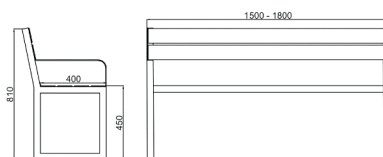

Nr katalogowy	Wymiary długość
5019-1	150
5019-2	180

MATERIAŁY

- kątownik stalowy 40x40x4
- listwa drewniana sosnowa wymiary 3,8x9x150/180

WYKONANIE

- stal malowana proszkowo, kolory
- drewno - lakierobejca w kolorach

ŁAWKA

5020

Nr katalogowy	Wymiary długość
5020-1	150
5020-2	180

MATERIAŁY

- kątownik stalowy 40x40x4
- listwa drewniana sosnowa wymiary 3,8x9x180

WYKONANIE

- stal malowana proszkowo kolory
- drewno - lakierobejca w kolorach

ŁAWKA

5021

Nr katalogowy	Wymiary długość
5021-1	150
5021-2	180

MATERIAŁY

- kątownik stalowy 40x40x4
- listwa drewniana sosnowa wymiary 3,8x9x150/180

WYKONANIE

- stal malowana proszkowo kolory
- drewno - lakierobejca w kolorach