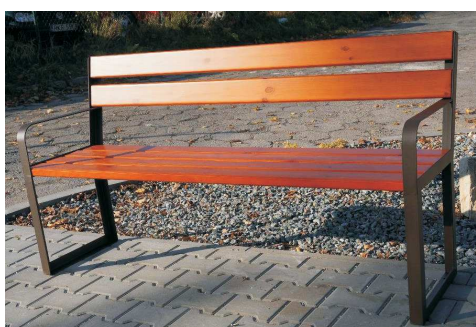

ŁAWKA

5021

Nr katalogowy	Wymiary długość
5021-1	150
5021-2	180

MATERIAŁY

- kątownik stalowy 40x40x4
- listwa drewniana sosnowa wymiary 3,8x9x150/180

WYKONANIE

- stal malowana proszkowo kolory
- drewno - lakierobejca w kolorach