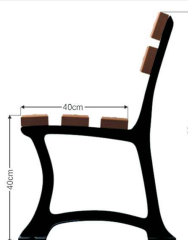

ŁAWKA

5025

Nr katalogowy	Wymiary długość
5025-1	150
5025-2	180

MATERIAŁY

- odlew żeliwny koloru czarnego
- listwa drewniana sosnowa wymiary 3,8x9x150/180

WYKONANIE

- drewno - lakierobejca w kolorach

ŁAWKA

5026

Nr katalogowy	Wymiary długość
5026-1	150
5026-2	180

MATERIAŁY

- odlew żeliwny koloru czarnego
- listwa drewniana sosnowa wymiary 3,8x9x180

WYKONANIE

- drewno - lakierobejca w kolorach

ŁAWKA

5027

Nr katalogowy	Wymiary długość
5027-1	150
5027-2	180

MATERIAŁY

- odlew żeliwny koloru czarnego
- listwa drewniana sosnowa wymiary 3,8x9x150/180

WYKONANIE

- drewno - lakierobejca w kolorach

ŁAWKA

5028

Nr katalogowy	Wymiary długość
5028-1	150
5028-2	180

MATERIAŁY

- odlew żeliwny koloru czarnego
- listwa drewniana sosnowa wymiary 3,8x9x150/180

WYKONANIE

- drewno - lakierobejca w kolorach

ŁAWKA

5029

Nr katalogowy	Wymiary długość
5029-1	150
5029-2	180

MATERIAŁY