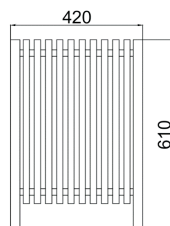

MATERIAŁY

- odlew żeliwny koloru czarnego
- listwa drewniana sosnowa wymiary 3,8x9x150/180

WYKONANIE

- drewno - lakierobejca w kolorach

ŁAWKA

5029

Nr katalogowy	Wymiary długość
5029-1	150
5029-2	180

MATERIAŁY

- odlew żeliwny koloru czarnego
- listwa drewniana sosnowa wymiary 3,8x9x180

WYKONANIE

- drewno - lakierobejca w kolorach

KOSZ

5030

Nr katalogowy	Wymiary
5030-1	610x420

MATERIAŁY

- profil stalowy 30x30
- listwa drewniana sosnowa wymiary 2,5x6x50

WYKONANIE

- drewno - lakierobejca w kolorach

Pojemność 60l

KOSZ

5031

Nr katalogowy	Wymiary
7031-1	610x420

MATERIAŁY

- profil stalowy 30x30 i 20x20

- listwa drewniana sosnowa wymiary 2,5x6x50

WYKONANIE

- stal malowana proszkowo, kolory

- drewno - lakierobejca w kolorach

Pojemność 60l

KOSZ

5033

Nr katalogowy	Wymiary
5033-1	720x420