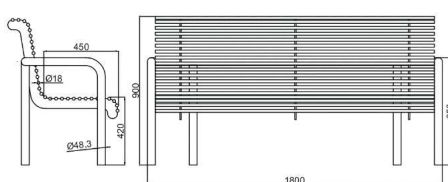

ŁAWKA

5002

Nr katalogowy	Wymiary długość
5002-1	150
5002-2	180

MATERIAŁY

- rura stalowa fi48,3x2
- listwa drewniana sosnowa wymiary 3,8x9x150/180

WYKONANIE

- stal malowana proszkowo kolory
- drewno - lakierobejca w kolorach

ŁAWKA

5004

Nr katalogowy	Wymiary długość
5004-1	150
5004-2	180

MATERIAŁY

- rura stalowa fi60,3x2
- listwa drewniana sosnowa wymiary 3,8x9x150/180

WYKONANIE

- stal malowana proszkowo, kolory
- drewno - lakierobejca w kolorach

ŁAWKA

5005

Nr katalogowy	Wymiary długość
5005-1	O48,3/ 150
5005-2	O48,3/ 180
5005-3	O60,3/ 150
5005-4	O60,3/ 180

MATERIAŁY

- rura stalowa fi48,3x2 lub fi60,3x2
- listwa drewniana sosnowa wymiary 3,8x9x150/180

WYKONANIE

- stal malowana proszkowo kolory
- drewno - lakierobejca w kolorach

ŁAWKA

5006

Nr katalogowy	Wymiary długość
5006-1	150

MATERIAŁY

- rura stalowa fi48,3x2 i fi18x2

WYKONANIE