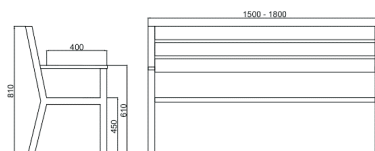

ŁAWKA

5022

Nr katalogowy	Wymiary długość
5022-1	150
5022-2	180

MATERIAŁY

- profil stalowy 45x45x2
- listwa drewniana sosnowa wymiary 3,8x9x150/180

WYKONANIE

- stal malowana proszkowo, kolory
- drewno - lakierobejca w kolorach

ŁAWKA

5023

Nr katalogowy	Wymiary długość
5023-1	150
5023-2	180

MATERIAŁY

- profil stalowy 45x45x2
- listwa drewniana sosnowa wymiary 3,8x9x180

WYKONANIE

- stal malowana proszkowo kolory
- drewno - lakierobejca w kolorach

ŁAWKA

5024

Nr katalogowy	Wymiary długość
5024-1	150
5024-2	180

MATERIAŁY

- profil stalowy 45x45x2
- listwa drewniana sosnowa wymiary 3,8x9x150/180

WYKONANIE

- stal malowana proszkowo kolory
- drewno - lakierobejca w kolorach