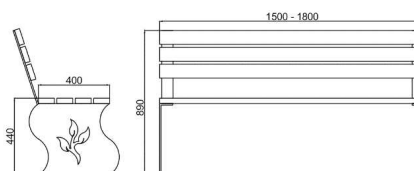

9005 8011 9006 7021

ŁAWKA

5008

Nr katalogowy	Wymiary długość
5008-1	150
5008-2	180

MATERIAŁY

- płaskownik 100x10
- listwa drewniana sosnowa wymiary 3,8x9x150/180

WYKONANIE

- stal malowana proszkowo kolory
- drewno - lakierobejca w kolorach

9005 8011 9006 7021

ŁAWKA

5009

Nr katalogowy	Wymiary długość
5009-1	150
5009-2	180

MATERIAŁY

- blacha stalowa 8mm
- listwa drewniana sosnowa wymiary 3,8x9x150/180

WYKONANIE

- stal malowana proszkowo kolory
- drewno - lakierobejca w kolorach

9005 8011 9006 7021

ŁAWKA

5010

Nr katalogowy	Wymiary długość
5010-1	150
5010-2	180

MATERIAŁY

- blacha stalowa 8mm
- listwa drewniana sosnowa wymiary 3,8x9x150/180

WYKONANIE

- stal malowana proszkowo, kolory
- drewno - lakierobejca w kolorach

ŁAWKA

5011

Nr katalogowy	Wymiary długość
5011-1	150
5011-2	180

MATERIAŁY

- blacha stalowa 8mm
- listwa drewniana sosnowa wymiary 3,8x9x150/180

WYKONANIE

- stal malowana proszkowo kolory
- drewno - lakierobejca w kolorach