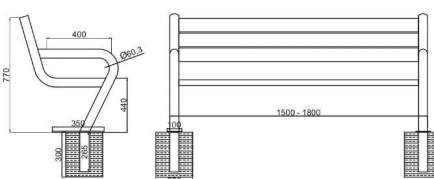

ARCHITEKTURA MIEJSKA

ŁAWKA

5001

Nr katalogowy	Wymiary długość
5001-1	150
5001-2	180

MATERIAŁY

- rura stalowa fi60,3x2
- listwa drewniana sosnowa wymiary 3,8x9x150/180

WYKONANIE

- stal malowana proszkowo, kolory
- drewno - lakierobejca w kolorach

ŁAWKA

5002

Nr katalogowy	Wymiary długość
5002-1	150
5002-2	180

MATERIAŁY

- rura stalowa fi48,3x2
- listwa drewniana sosnowa wymiary 3,8x9x150/180

WYKONANIE

- stal malowana proszkowo kolory
- drewno - lakierobejca w kolorach

ŁAWKA

5003

Nr katalogowy	Wymiary długość
5003-1	150
5003-2	180

MATERIAŁY

- rura stalowa fi60,3x2
- listwa drewniana sosnowa wymiary 3,8x9x150/180

WYKONANIE

- stal malowana proszkowo kolory
- drewno - lakierobejca w kolorach

ŁAWKA

5004

Nr katalogowy	Wymiary długość
5004-1	150
5004-2	180

MATERIAŁY

- rura stalowa fi60,3x2
- listwa drewniana sosnowa wymiary 3,8x9x150/180

WYKONANIE

- stal malowana proszkowo, kolory
- drewno - lakierobejca w kolorach