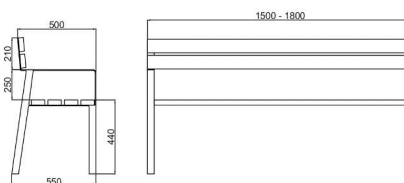

ŁAWKA

5002

Nr katalogowy	Wymiary długość
5002-1	150
5002-2	180

MATERIAŁY

- rura stalowa fi48,3x2
- listwa drewniana sosnowa wymiary 3,8x9x150/180

WYKONANIE

- stal malowana proszkowo kolory
- drewno - lakierobejca w kolorach

ŁAWKA

5014

Nr katalogowy	Wymiary długość
5014-1	180

MATERIAŁY

- profil stalowy 50x30x2
- listwa drewniana sosnowa wymiary 3,8x9x180

WYKONANIE

- stal malowana proszkowo kolory
- drewno - lakierobejca w kolorach

ŁAWKA

5015

Nr katalogowy	Wymiary długość
5015-1	150
5015-2	180

MATERIAŁY

- profil stalowy 40x40x4
- listwa drewniana sosnowa wymiary 3,8x9x150/180

WYKONANIE

- stal malowana proszkowo kolory
- drewno - lakierobejca w kolorach

ŁAWKA

5016

Nr katalogowy	Wymiary długość
5016-1	180

MATERIAŁY

- rura stalowa fi60,3x2
- listwa drewniana sosnowa wymiary 3,8x9x180

WYKONANIE

- stal malowana proszkowo, kolory
- drewno - lakierobejca w kolorach