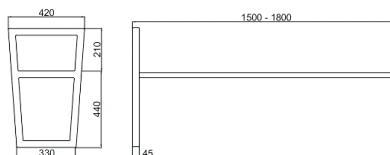

ŁAWKA

5022

Nr katalogowy	Wymiary długość
5022-1	150
5022-2	180

MATERIAŁY

- profil stalowy 45x45x2
- listwa drewniana sosnowa wymiary 3,8x9x150/180

WYKONANIE

- stal malowana proszkowo, kolory
- drewno - lakierobejca w kolorach

ŁAWKA

5023

Nr katalogowy	Wymiary długość
5023-1	150
5023-2	180

MATERIAŁY

- profil stalowy 45x45x2
- listwa drewniana sosnowa wymiary 3,8x9x180

WYKONANIE

- stal malowana proszkowo kolory
- drewno - lakierobejca w kolorach

ŁAWKA

5024

Nr katalogowy	Wymiary długość
5024-1	150
5024-2	180

MATERIAŁY

- profil stalowy 45x45x2
- listwa drewniana sosnowa wymiary 3,8x9x150/180

WYKONANIE

- stal malowana proszkowo kolory
- drewno - lakierobejca w kolorach