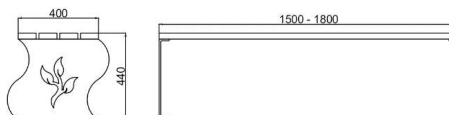

- stal malowana proszkowo kolory

ŁAWKA

5007

Nr katalogowy	Wymiary długość
5007-1	150
5007-2	180

MATERIAŁY

- płaskownik 100x10
- listwa drewniana sosnowa wymiary 3,8x9x150/180

WYKONANIE

- stal malowana proszkowo, kolory
- drewno - lakierobejca w kolorach

9005 8011 9006 7021

ŁAWKA

5008

Nr katalogowy	Wymiary długość
5008-1	150
5008-2	180

MATERIAŁY

- płaskownik 100x10
- listwa drewniana sosnowa wymiary 3,8x9x150/180

WYKONANIE

- stal malowana proszkowo kolory
- drewno - lakierobejca w kolorach

9005 8011 9006 7021

ŁAWKA

5009

Nr katalogowy	Wymiary długość
5009-1	150
5009-2	180

MATERIAŁY

- blacha stalowa 8mm
- listwa drewniana sosnowa wymiary 3,8x9x150/180

WYKONANIE

- stal malowana proszkowo kolory
- drewno - lakierobejca w kolorach

9005 8011 9006 7021

ŁAWKA

5010

Nr katalogowy	Wymiary długość
5010-1	150
5010-2	180

MATERIAŁY

- blacha stalowa 8mm
- listwa drewniana sosnowa wymiary 3,8x9x150/180

WYKONANIE

- stal malowana proszkowo, kolory
- drewno - lakierobejca w kolorach