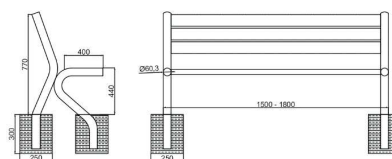

ŁAWKA

5002

Nr katalogowy	Wymiary długość
5002-1	150
5002-2	180

MATERIAŁY

- rura stalowa fi48,3x2
- listwa drewniana sosnowa wymiary 3,8x9x150/180

WYKONANIE

- stal malowana proszkowo kolory
- drewno - lakierobejca w kolorach

ŁAWKA

5003

Nr katalogowy	Wymiary długość
5003-1	150
5003-2	180

MATERIAŁY

- rura stalowa fi60,3x2
- listwa drewniana sosnowa wymiary 3,8x9x150/180

WYKONANIE

- stal malowana proszkowo kolory
- drewno - lakierobejca w kolorach

ŁAWKA

5004

Nr katalogowy	Wymiary długość
5004-1	150
5004-2	180

MATERIAŁY

- rura stalowa fi60,3x2
- listwa drewniana sosnowa wymiary 3,8x9x150/180

WYKONANIE

- stal malowana proszkowo, kolory
- drewno - lakierobejca w kolorach

ŁAWKA

5005

Nr katalogowy	Wymiary długość
5005-1	O48,3/ 150
5005-2	O48,3/ 180
5005-3	O60,3/ 150
5005-4	O60,3/ 180

MATERIAŁY

- rura stalowa fi48,3x2 lub fi60,3x2
- listwa drewniana sosnowa wymiary 3,8x9x150/180