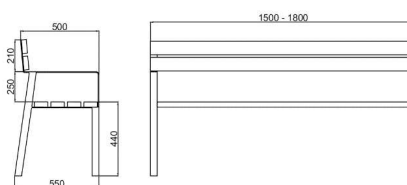

9005 8011 9006 7021

ŁAWKA

5010

Nr katalogowy	Wymiary długość
5010-1	150
5010-2	180

MATERIAŁY

- blacha stalowa 8mm
- listwa drewniana sosnowa wymiary 3,8x9x150/180

WYKONANIE

- stal malowana proszkowo, kolory
- drewno - lakierobejca w kolorach

ŁAWKA

5011

Nr katalogowy	Wymiary długość
5011-1	150
5011-2	180

MATERIAŁY

- blacha stalowa 8mm
- listwa drewniana sosnowa wymiary 3,8x9x150/180

WYKONANIE

- stal malowana proszkowo kolory
- drewno - lakierobejca w kolorach

ŁAWKA

5012

Nr katalogowy	Wymiary długość
5012-1	150
5012-2	180

MATERIAŁY

- blacha stalowa 8mm
- listwa drewniana sosnowa wymiary 3,8x9x150/180

WYKONANIE

- stal malowana proszkowo kolory
- drewno - lakierobejca w kolorach

ŁAWKA

5013

Nr katalogowy	Wymiary długość
5013-1	150
5013-2	180

MATERIAŁY

- profil stalowy 45x45 i płaskownik 45x5
- listwa drewniana sosnowa wymiary 3,8x9x150/180

WYKONANIE

- stal malowana proszkowo, kolory
- drewno - lakierobejca w kolorach