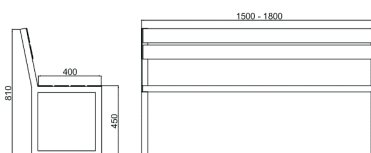

Nr katalogowy	Wymiary długość
5019-1	150
5019-2	180

MATERIAŁY

- kątownik stalowy 40x40x4
- listwa drewniana sosnowa wymiary 3,8x9x150/180

WYKONANIE

- stal malowana proszkowo, kolory
- drewno - lakierobejca w kolorach

ŁAWKA

5020

Nr katalogowy	Wymiary długość
5020-1	150
5020-2	180

MATERIAŁY

- kątownik stalowy 40x40x4
- listwa drewniana sosnowa wymiary 3,8x9x180

WYKONANIE

- stal malowana proszkowo kolory
- drewno - lakierobejca w kolorach