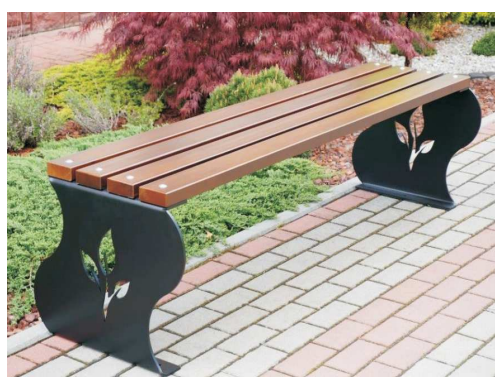

ŁAWKA

5009

Nr katalogowy	Wymiary długość
5009-1	150
5009-2	180

MATERIAŁY

- blacha stalowa 8mm
- listwa drewniana sosnowa wymiary 3,8x9x150/180

WYKONANIE

- stal malowana proszkowo kolory
- drewno - lakierobejca w kolorach

9005 8011 9006 7021