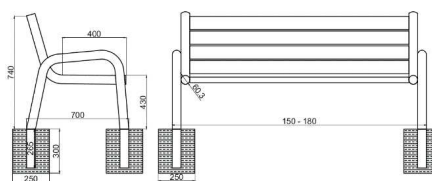

ARCHITEKTURA MIEJSKA

ŁAWKA

5001

Nr katalogowy	Wymiary długość
5001-1	150
5001-2	180

MATERIAŁY

- rura stalowa fi60,3x2
- listwa drewniana sosnowa wymiary 3,8x9x150/180

WYKONANIE

- stal malowana proszkowo, kolory
- drewno - lakierobejca w kolorach

ŁAWKA

5002

Nr katalogowy	Wymiary długość
5002-1	150
5002-2	180

MATERIAŁY

- rura stalowa fi48,3x2
- listwa drewniana sosnowa wymiary 3,8x9x150/180

WYKONANIE

- stal malowana proszkowo kolory
- drewno - lakierobejca w kolorach

ŁAWKA

5003

Nr katalogowy	Wymiary długość
5003-1	150
5003-2	180

MATERIAŁY

- rura stalowa fi60,3x2
- listwa drewniana sosnowa wymiary 3,8x9x150/180

WYKONANIE

- stal malowana proszkowo kolory
- drewno - lakierobejca w kolorach

ŁAWKA

5004

Nr katalogowy	Wymiary długość
5004-1	150
5004-2	180

MATERIAŁY

- rura stalowa fi60,3x2
- listwa drewniana sosnowa wymiary 3,8x9x150/180

WYKONANIE

- stal malowana proszkowo, kolory
- drewno - lakierobejca w kolorach