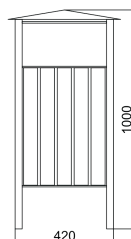

WYKONANIE

- drewno - lakierobejca w kolorach

Pojemność 60l

KOSZ

5031

Nr katalogowy	Wymiary
7031-1	610x420

MATERIAŁY

- profil stalowy 30x30 i 20x20

WYKONANIE

- stal malowana proszkowo, kolory

Pojemność 60l

KOSZ

5032

Nr katalogowy	Wymiary
5032-1	1000x420

MATERIAŁY

- profil stalowy 30x30

- listwa drewniana sosnowa wymiary 2,5x6x50

WYKONANIE

- stal malowana proszkowo, kolory

- drewno - lakierobejca w kolorach

Pojemność 60l

KOSZ

5033

Nr katalogowy	Wymiary
5033-1	720x420

MATERIAŁY

- rura stalowa 48,3

- listwa drewniana sosnowa wymiary 2,5x6x50

WYKONANIE

- stal malowana proszkowo, kolory

- drewno - lakierobejca w kolorach

Pojemność 60l