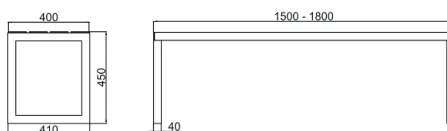

ŁAWKA

5017

Nr katalogowy	Wymiary długość
5017-1	180

MATERIAŁY

- profil stalowy 60x30x1,5
- deska ławkowa pcv

WYKONANIE

- stal malowana proszkowo kolory

ŁAWKA

5018

Nr katalogowy	Wymiary długość
5018-1	180

MATERIAŁY

- profil stalowy 30x30x1,5

WYKONANIE

- stal malowana proszkowo kolory

ŁAWKA

5019

Nr katalogowy	Wymiary długość
5019-1	150
5019-2	180

MATERIAŁY

- kątownik stalowy 40x40x4
- listwa drewniana sosnowa wymiary 3,8x9x150/180

WYKONANIE

- stal malowana proszkowo, kolory
- drewno - lakierobejca w kolorach