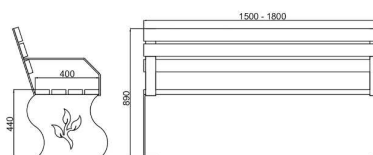

9005 8011 9006 7021

ŁAWKA

5010

Nr katalogowy	Wymiary długość
5010-1	150
5010-2	180

MATERIAŁY

- blacha stalowa 8mm
- listwa drewniana sosnowa wymiary 3,8x9x150/180

WYKONANIE

- stal malowana proszkowo, kolory
- drewno - lakierobejca w kolorach

ŁAWKA

5011

Nr katalogowy	Wymiary długość
5011-1	150
5011-2	180

MATERIAŁY

- blacha stalowa 8mm
- listwa drewniana sosnowa wymiary 3,8x9x150/180

WYKONANIE

- stal malowana proszkowo kolory
- drewno - lakierobejca w kolorach

ŁAWKA

5012

Nr katalogowy	Wymiary długość
5012-1	150
5012-2	180

MATERIAŁY

- blacha stalowa 8mm
- listwa drewniana sosnowa wymiary 3,8x9x150/180

WYKONANIE

- stal malowana proszkowo kolory
- drewno - lakierobejca w kolorach

ŁAWKA

5013

Nr katalogowy	Wymiary długość
5013-1	150
5013-2	180

MATERIAŁY

- profil stalowy 45x45 i płaskownik 45x5
- listwa drewniana sosnowa wymiary 3,8x9x150/180

WYKONANIE

- stal malowana proszkowo, kolory
- drewno - lakierobejca w kolorach