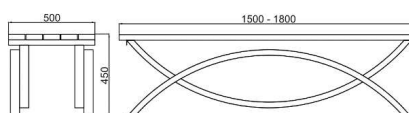

ŁAWKA

5011

Nr katalogowy	Wymiary długość
5011-1	150
5011-2	180

MATERIAŁY

- blacha stalowa 8mm
- listwa drewniana sosnowa wymiary 3,8x9x150/180

WYKONANIE

- stal malowana proszkowo kolory
- drewno - lakierobejca w kolorach

ŁAWKA

5012

Nr katalogowy	Wymiary długość
5012-1	150
5012-2	180

MATERIAŁY

- blacha stalowa 8mm
- listwa drewniana sosnowa wymiary 3,8x9x150/180

WYKONANIE

- stal malowana proszkowo kolory
- drewno - lakierobejca w kolorach

ŁAWKA

5013

Nr katalogowy	Wymiary długość
5013-1	150
5013-2	180

MATERIAŁY

- profil stalowy 45x45 i płaskownik 45x5
- listwa drewniana sosnowa wymiary 3,8x9x150/180

WYKONANIE

- stal malowana proszkowo, kolory
- drewno - lakierobejca w kolorach

ŁAWKA

5014

Nr katalogowy	Wymiary długość
5014-1	180

MATERIAŁY

- profil stalowy 50x30x2
- listwa drewniana sosnowa wymiary 3,8x9x180

WYKONANIE

- stal malowana proszkowo kolory
- drewno - lakierobejca w kolorach