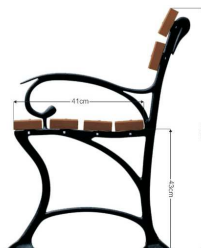

ŁAWKA

5023

Nr katalogowy	Wymiary długość
5023-1	150
5023-2	180

MATERIAŁY

- profil stalowy 45x45x2
- listwa drewniana sosnowa wymiary 3,8x9x180

WYKONANIE

- stal malowana proszkowo kolory
- drewno - lakierobejca w kolorach

ŁAWKA

5024

Nr katalogowy	Wymiary długość
5024-1	150
5024-2	180

MATERIAŁY

- profil stalowy 45x45x2
- listwa drewniana sosnowa wymiary 3,8x9x150/180

WYKONANIE

- stal malowana proszkowo kolory
- drewno - lakierobejca w kolorach

ŁAWKA

5025

Nr katalogowy	Wymiary długość
5025-1	150
5025-2	180

MATERIAŁY

- odlew żeliwny koloru czarnego
- listwa drewniana sosnowa wymiary 3,8x9x150/180

WYKONANIE

- drewno - lakierobejca w kolorach

ŁAWKA