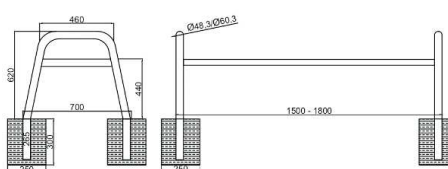

ŁAWKA

5002

Nr katalogowy	Wymiary długość
5002-1	150
5002-2	180

MATERIAŁY

- rura stalowa fi48,3x2
- listwa drewniana sosnowa wymiary 3,8x9x150/180

WYKONANIE

- stal malowana proszkowo kolory
- drewno - lakierobejca w kolorach

ŁAWKA

5003

Nr katalogowy	Wymiary długość
5003-1	150
5003-2	180

MATERIAŁY

- rura stalowa fi60,3x2
- listwa drewniana sosnowa wymiary 3,8x9x150/180

WYKONANIE

- stal malowana proszkowo kolory
- drewno - lakierobejca w kolorach

ŁAWKA

5004

Nr katalogowy	Wymiary długość
5004-1	150
5004-2	180

MATERIAŁY

- rura stalowa fi60,3x2
- listwa drewniana sosnowa wymiary 3,8x9x150/180

WYKONANIE

- stal malowana proszkowo, kolory
- drewno - lakierobejca w kolorach

ŁAWKA

5005

Nr katalogowy	Wymiary długość
5005-1	O48,3/ 150
5005-2	O48,3/ 180
5005-3	O60,3/ 150
5005-4	O60,3/ 180

MATERIAŁY

- rura stalowa fi48,3x2 lub fi60,3x2
- listwa drewniana sosnowa wymiary 3,8x9x150/180