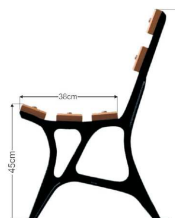

5026

Nr katalogowy	Wymiary długość
5026-1	150
5026-2	180

MATERIAŁY

- odlew żeliwny koloru czarnego
- listwa drewniana sosnowa wymiary 3,8x9x180

WYKONANIE

- drewno - lakierobejca w kolorach

ŁAWKA

5027

Nr katalogowy	Wymiary długość
5027-1	150
5027-2	180

MATERIAŁY

- odlew żeliwny koloru czarnego
- listwa drewniana sosnowa wymiary 3,8x9x150/180

WYKONANIE

- drewno - lakierobejca w kolorach

ŁAWKA

5028

Nr katalogowy	Wymiary długość
5028-1	150
5028-2	180

MATERIAŁY

- odlew żeliwny koloru czarnego
- listwa drewniana sosnowa wymiary 3,8x9x150/180

WYKONANIE

- drewno - lakierobejca w kolorach

ŁAWKA

5029

Nr katalogowy	Wymiary długość
5029-1	150
5029-2	180

MATERIAŁY

- odlew żeliwny koloru czarnego
- listwa drewniana sosnowa wymiary 3,8x9x180

WYKONANIE

- drewno - lakierobejca w kolorach

KOSZ

5030

Nr katalogowy	Wymiary
5030-1	610x420

MATERIAŁY

- profil stalowy 30x30
- listwa drewniana sosnowa wymiary 2,5x6x50